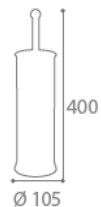

CLEANA Porte-balayette Noir basalte – Réf. 50459

Les plus produits :

- o Matériaux recyclables
- o Design
- o Brosse non visible

Caractéristiques produits :

Dimensions (L x l x H) : 10,5 x 10,5 x 40 cm

Poids : 0,310 kilos

STOCKAGE ET LIVRAISON :

Gencod : 3019920504595

Emballage :

Nomenclature douanière : 73239900

Carton unitaire :

Palettisation : palette perdue

Dimensions (L x l x H) → 11 x 11 x 29 cm

Poids brut avec emballage → 0,370 kilos

Volume → 0,004 m³

Nombre de produit par palette → 432 *répartis sur 6 couches de 72 produits*

Dimensions de la palette (L x l x H) → 120 x 100 x 189 cm

Poids → 170 kilos